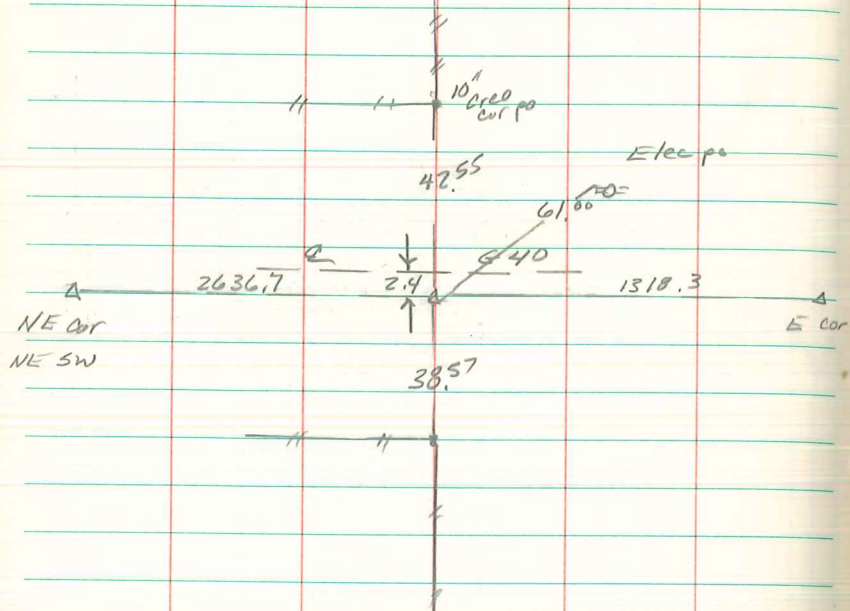

NW Cor NE SE

SEC 9-76-20

Abie Davis

4/1/67

RETIED 4/7/2015
HATCH, VANDER WERT

NW Cor NE SE

SEC 9-76-20

Abie Davis