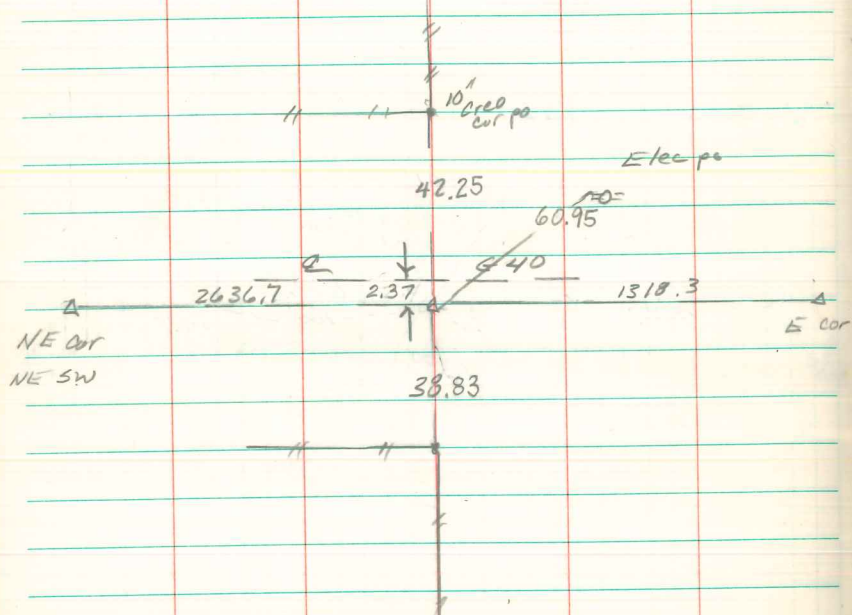

NW Cor NE SE

SEC 9-76-20

Abie Davis

4/1/67

RETIED 4/7/2015
HATCH, VANDER WERT

NW Cor NE SE

SEC 9-76-20

Abie Davis